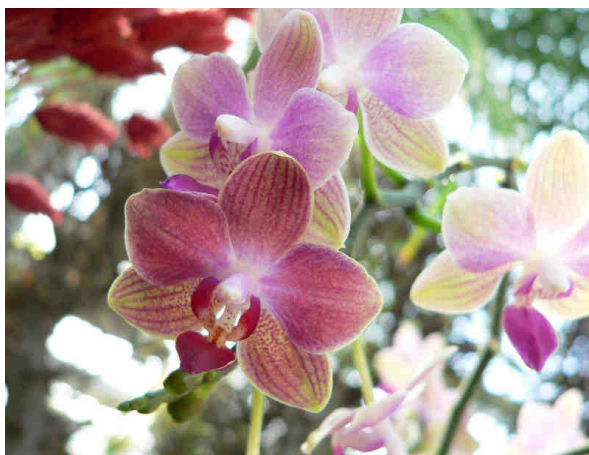

DECORATION FLORALE

DECORATION FLORALE

Tarifs

DESCRIPTION	Prix*
MILIEUX DE TABLES	A partir de 10 €
MONTAGES FLORAUX	A partir de 25 €
MONTAGES AVEC ORCHIDEES	A partir de 20 €
BOUQUETS + VASE EN LOCATION	A partir de 25 €
BOUQUETS DE MARIEE	A partir de 30 €
JARDINIERE DE PLANTES FLEURIES	A partir de 15 €
AUTRES COMPOSITIONS FLORALES...	Prix sur demande